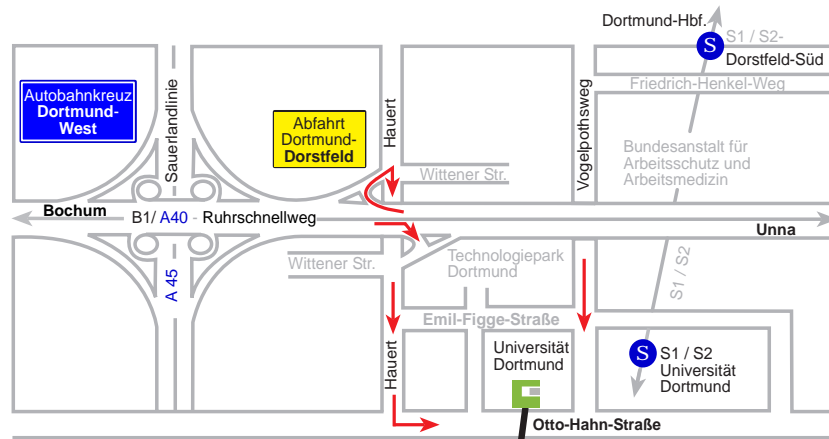

Erich-Brost-Institut
Otto-Hahn-Straße 2, 44227 Dortmund
-Anfahrt/Directions-

 **Erich-Brost-Institut**
für internationalen Journalismus

Otto-Hahn-Straße 2
44227 Dortmund
www.brost.org
Tel. : +49(0) 231-755 69 71
Fax : +49(0) 231-755 69 55
info@brost.org