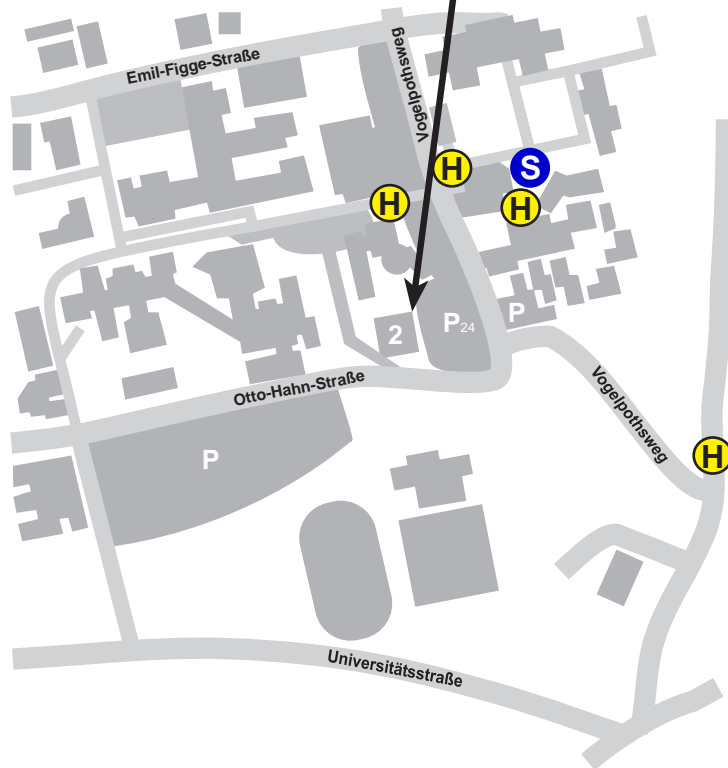

Erich-Brost-Institut
Otto-Hahn-Straße 2, 44227 Dortmund
-Anfahrt/Directions-

 **Erich-Brost-Institut**
für internationalen Journalismus

Otto-Hahn-Straße 2
44227 Dortmund
www.brost.org
Tel. : +49(0) 231-755 69 71
Fax : +49(0) 231-755 69 55
info@brost.org